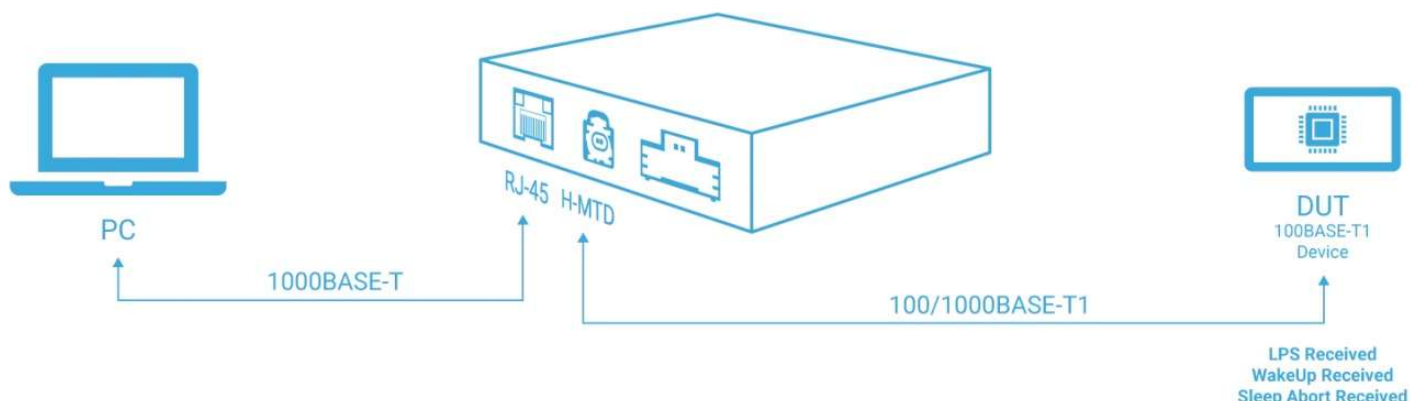

1000BASE-T1 MediaConverter TC10 H-MTD

Technica Engineering 社の MediaConverter 1000BASE-T1 TC10は、100/1000BASE-T1車載イーサネットと、標準のイーサネットの物理層変換を行います。

このデバイスはOpen Alliance TC10仕様に従ったスリープ/ウェイクアップ信号の送受信を行うことができます。TC10は、車両ネットワーク内のECUのスリープ/ウェイクアップのトリガーに使用されます。

スリープ/ウェイクアップ信号の発生はUSBコネクタ経由のコンソールで実行されます。また、このコンソールでPHYレジスタ値やSQIに関する情報を読み取ることができます。

また、フレームジェネレータの機能もあり、電源ONと同時に規定フレームを送信することができるので、通信経路の物理的確認を簡単に行うためのツールにもなります。

ステータスLEDにより各ポートのリンクや送受信状態を視覚的に確認できます。

特徴

- ✓ Open Alliance TC10対応
- ✓ 100/1000BASE-T1 x 1 H-MTD コネクタ
- ✓ 100/1000BASE-T x1 RJ45 ポート
- ✓ MQS コネクタ
 - ✓ 電源、システム設定
- ✓ Micro USB-B x 1
 - ✓ TC10コマンド、レジスタ情報確認
- ✓ DIPスイッチ x 4
 - ✓ DIPスイッチ 1 : Master/Slave
 - ✓ DIPスイッチ 2 : 100/1000Mbps
 - ✓ DIPスイッチ 3 : IEEE/ Marvell A0 mode
 - ✓ DIPスイッチ 4 : Frame Generator
- ✓ 動作電源 6 ~ 30V
- ✓ 消費電力 2 Watt
- ✓ 動作温度 -40°C ~ +80°C
- ✓ サイズ 89 x 72 x 28 mm
- ✓ 重量 0.22Kg
- ✓ IP保護等級 IP20

1x
MQSコネクタ

1x
Micor USB - B

1x
H-MTDコネクタ

1x
スタンダード・ギガビット・イーサネット(RJ-45)

1000BASE-T1 MediaConverter TC10 H-MTD

ケーブルセット（別売）

※ USB Micro-Bケーブルは付属しません

オーダー情報