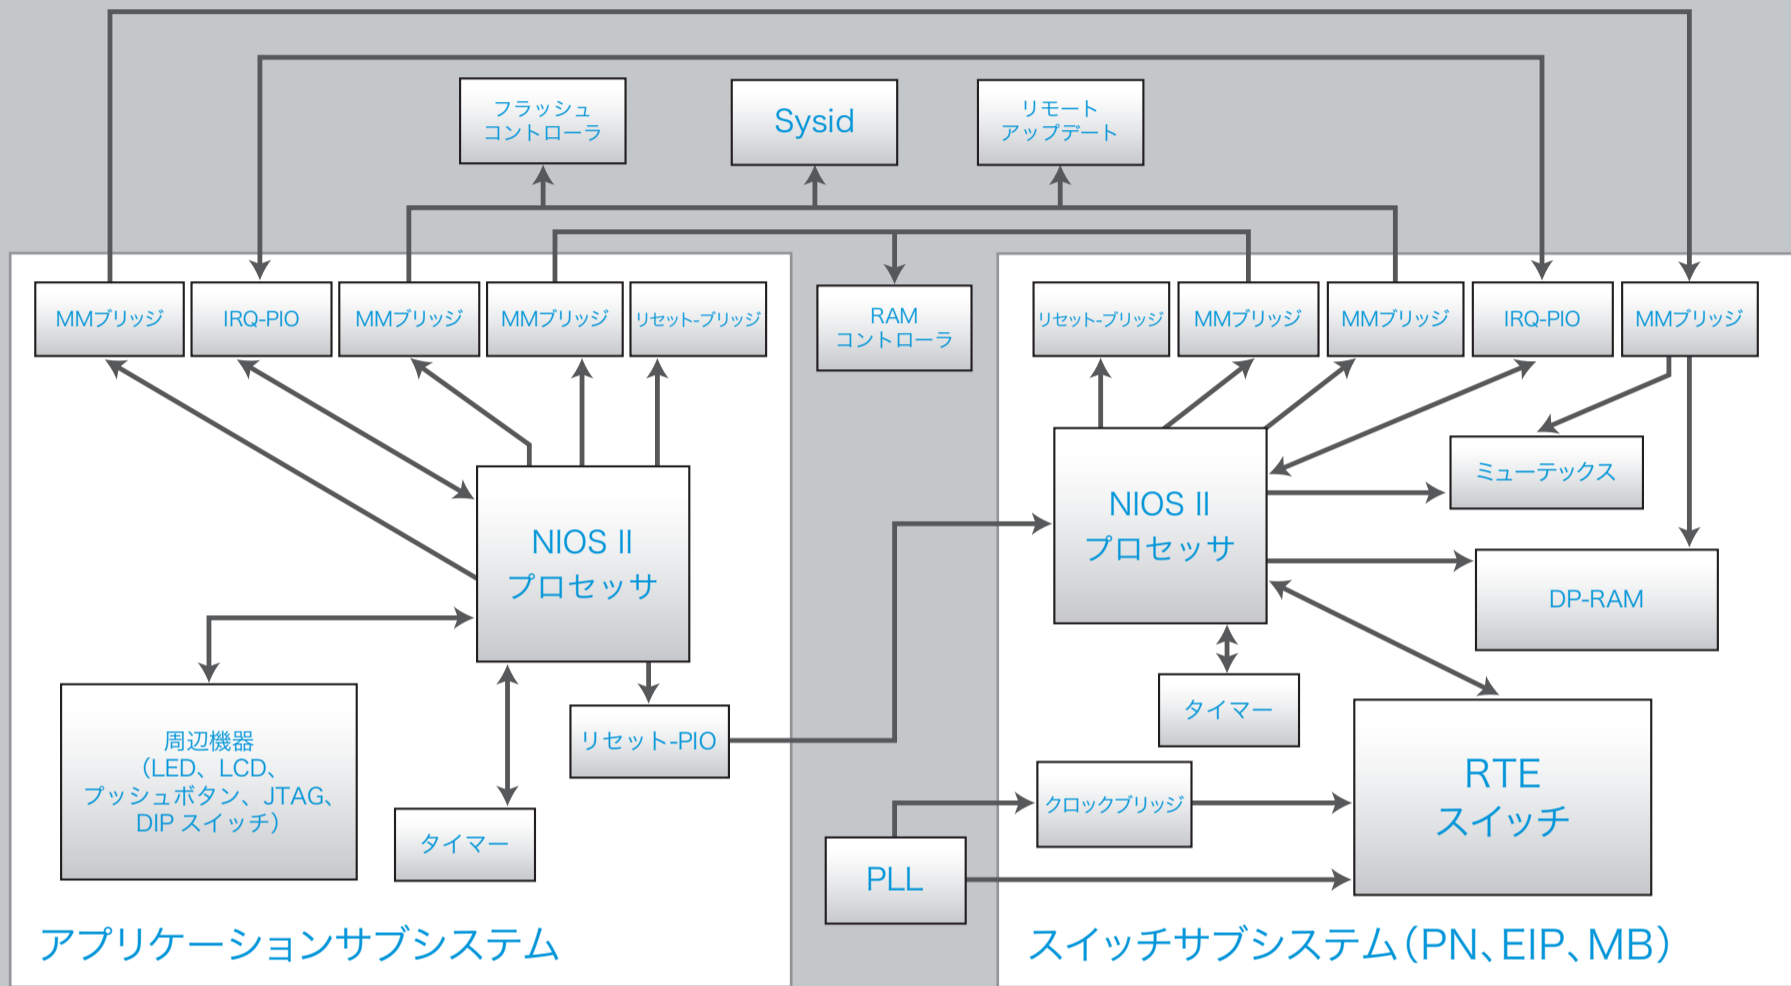

SoftingのFPGAベースのスイッチ/ESCと プロトコールRTEシステム

スイッチシステム(プロフィネット、イーサーネットIP、Modbus)

EtherCATシステム
(他のコアは同上)

アプリケーション
システム
(外部μプロセッサ)