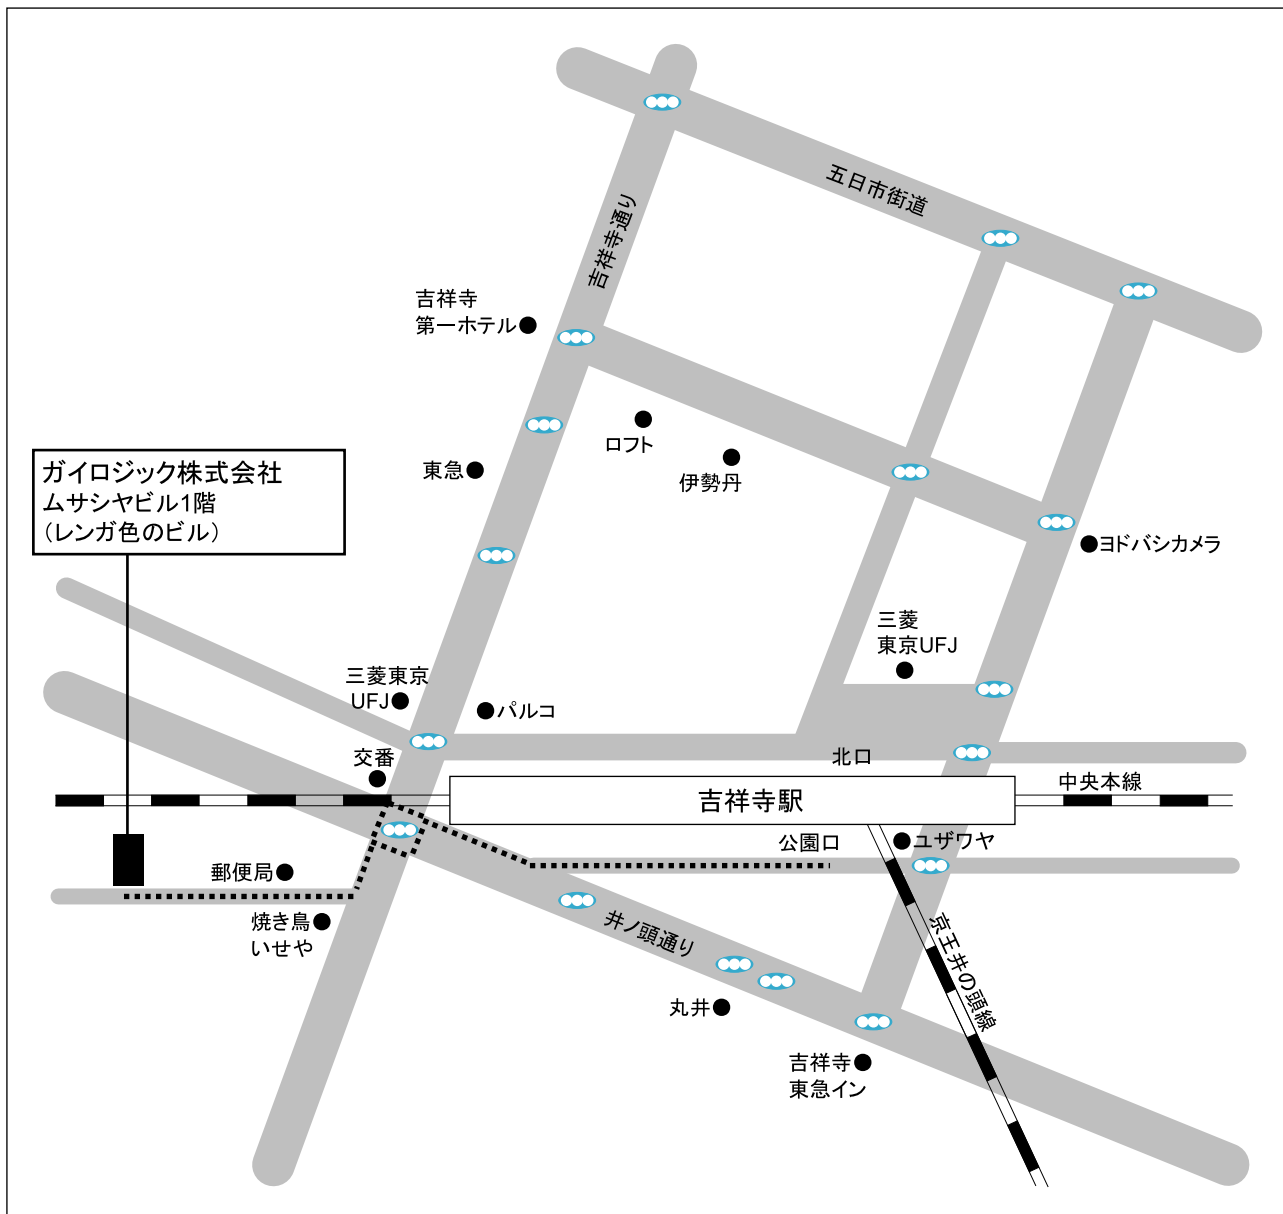

ガイロジック株式会社

〒180-0005 東京都武蔵野市御殿山 1-6-8 ムサシヤビル 1階
TEL 0422-26-8211 FAX 0422-26-8212

■ 吉祥寺駅公園口より徒歩5分

■ 吉祥寺駅は、JR中央線／JR総武線／京王井の頭線が利用可能です。

※)JR中央線の「通勤特別快速」、「中央特快」、「特急」など、一部の電車は吉祥寺駅には停車しませんのでご注意ください。